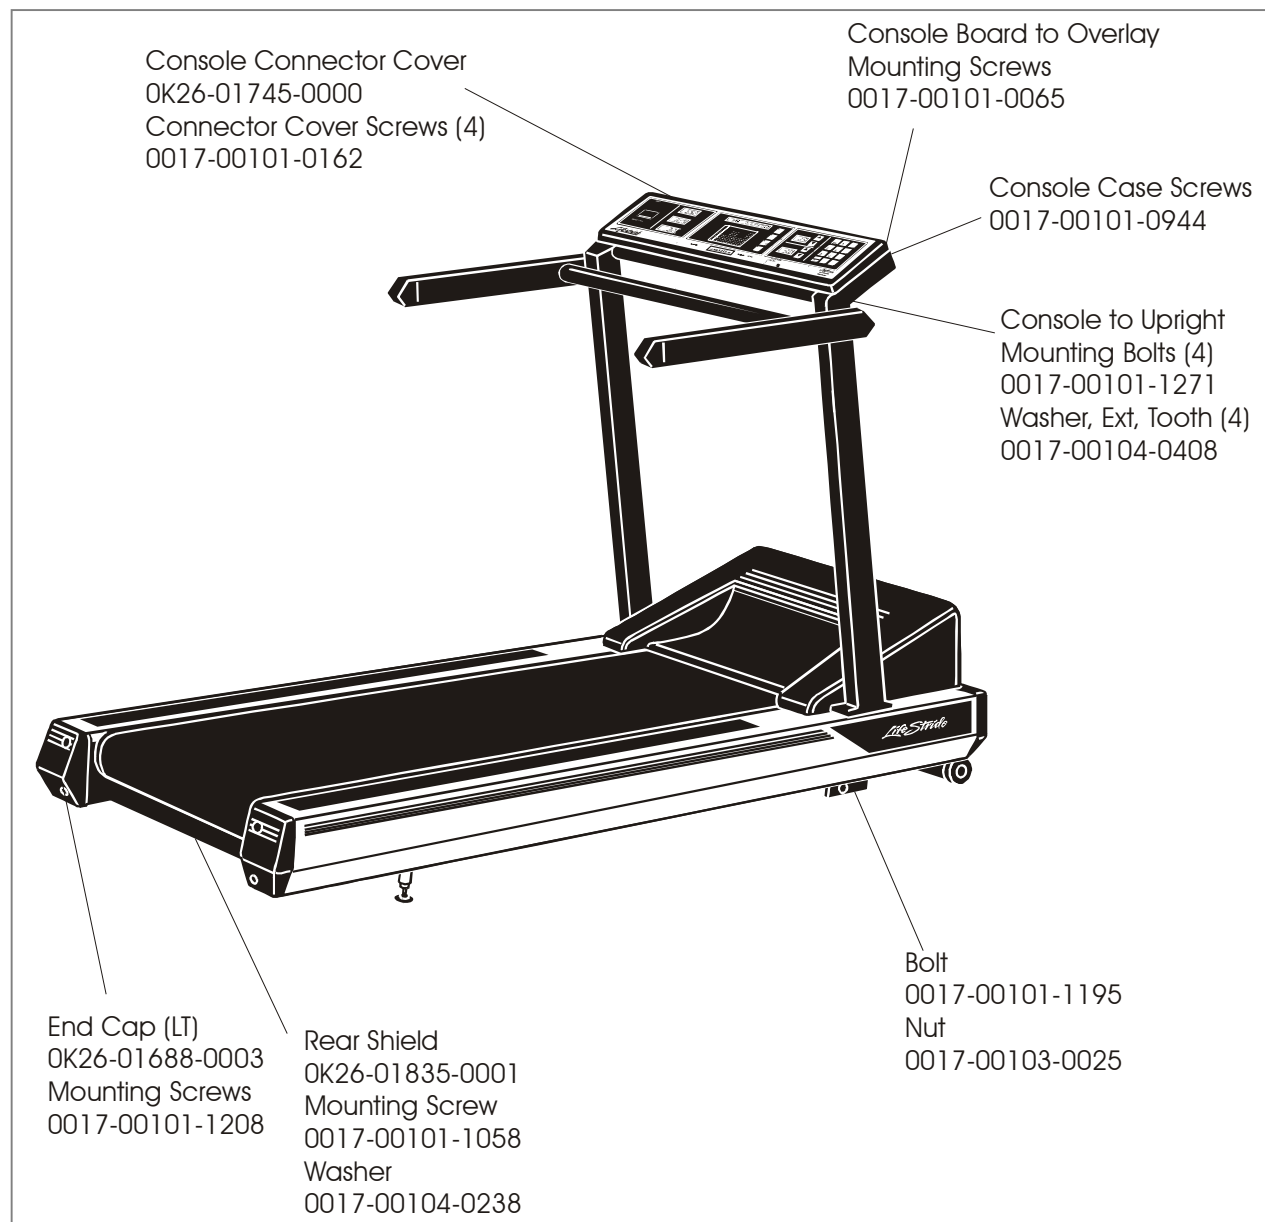

TR-9100  
TREADMILL

GK26-00004-0100  
SN: 331135-333422

**TR-9100  
TREADMILL**

**GK26-00004-0100  
SN: 331135-333422**

# TR-9100 TREADMILL

GK26-00004-0100  
SN: 331135-333422

# TR-9100 TREADMILL

GK26-00004-0100  
SN: 331135-333422

**TR-9100  
TREADMILL**

**GK26-00004-0100  
SN: 331135-333422**