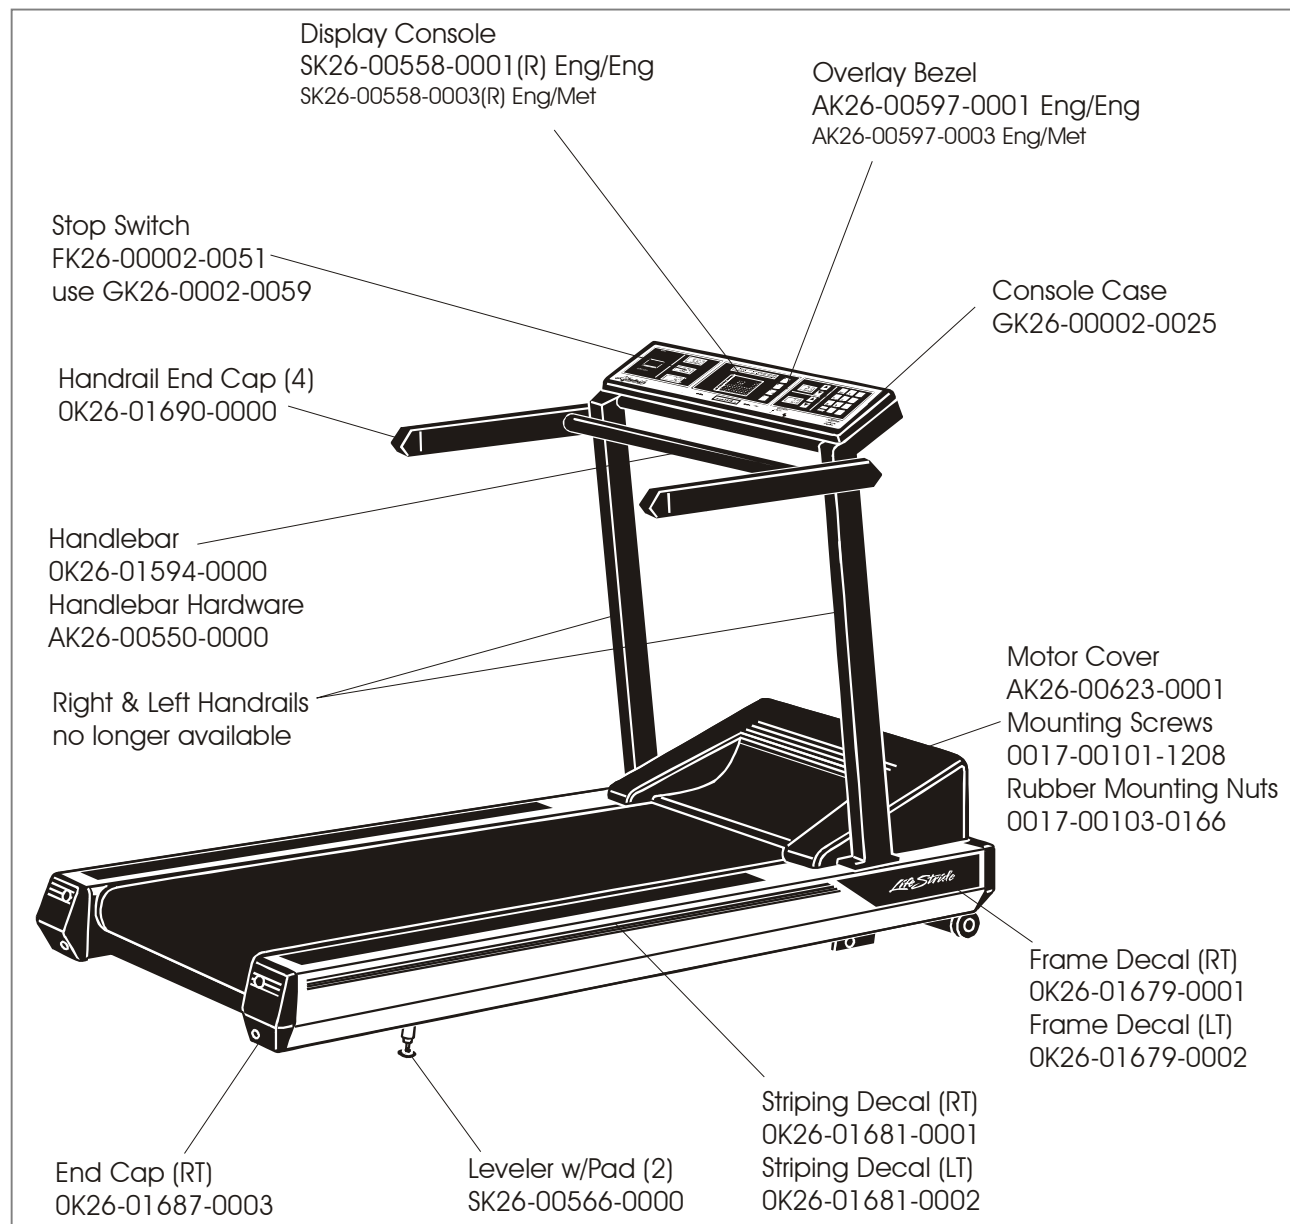

TR-9100  
TREADMILL

GK26-00004-0100  
SN: 331135-333422

**TR-9100  
TREADMILL**

**GK26-00004-0100  
SN: 331135-333422**

# TR-9100 TREADMILL

GK26-00004-0100  
SN: 331135-333422

# TR-9100 TREADMILL

GK26-00004-0100  
SN: 331135-333422

**TR-9100  
TREADMILL**

**GK26-00004-0100  
SN: 331135-333422**