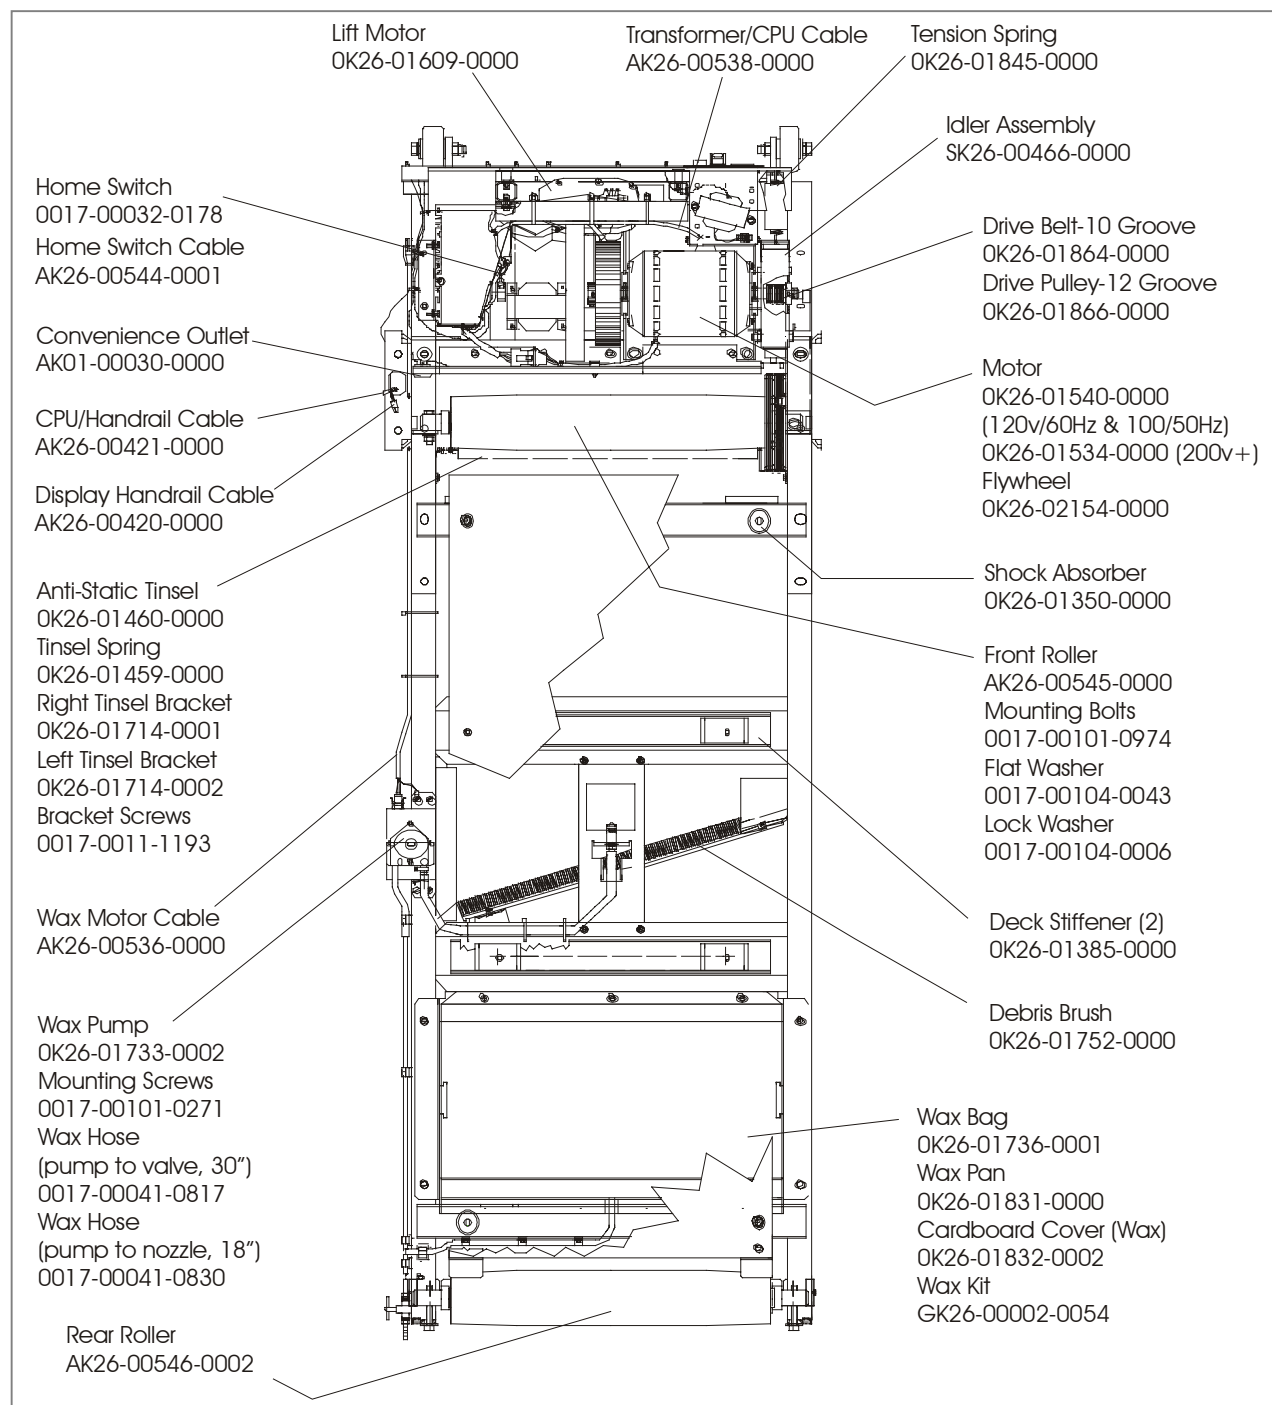

TR-9100  
TREADMILL

GK26-00004-0100  
SN: 331135-333422

**TR-9100  
TREADMILL**

**GK26-00004-0100  
SN: 331135-333422**

# TR-9100 TREADMILL

GK26-00004-0100  
SN: 331135-333422

# TR-9100 TREADMILL

GK26-00004-0100  
SN: 331135-333422

**TR-9100  
TREADMILL**

**GK26-00004-0100  
SN: 331135-333422**