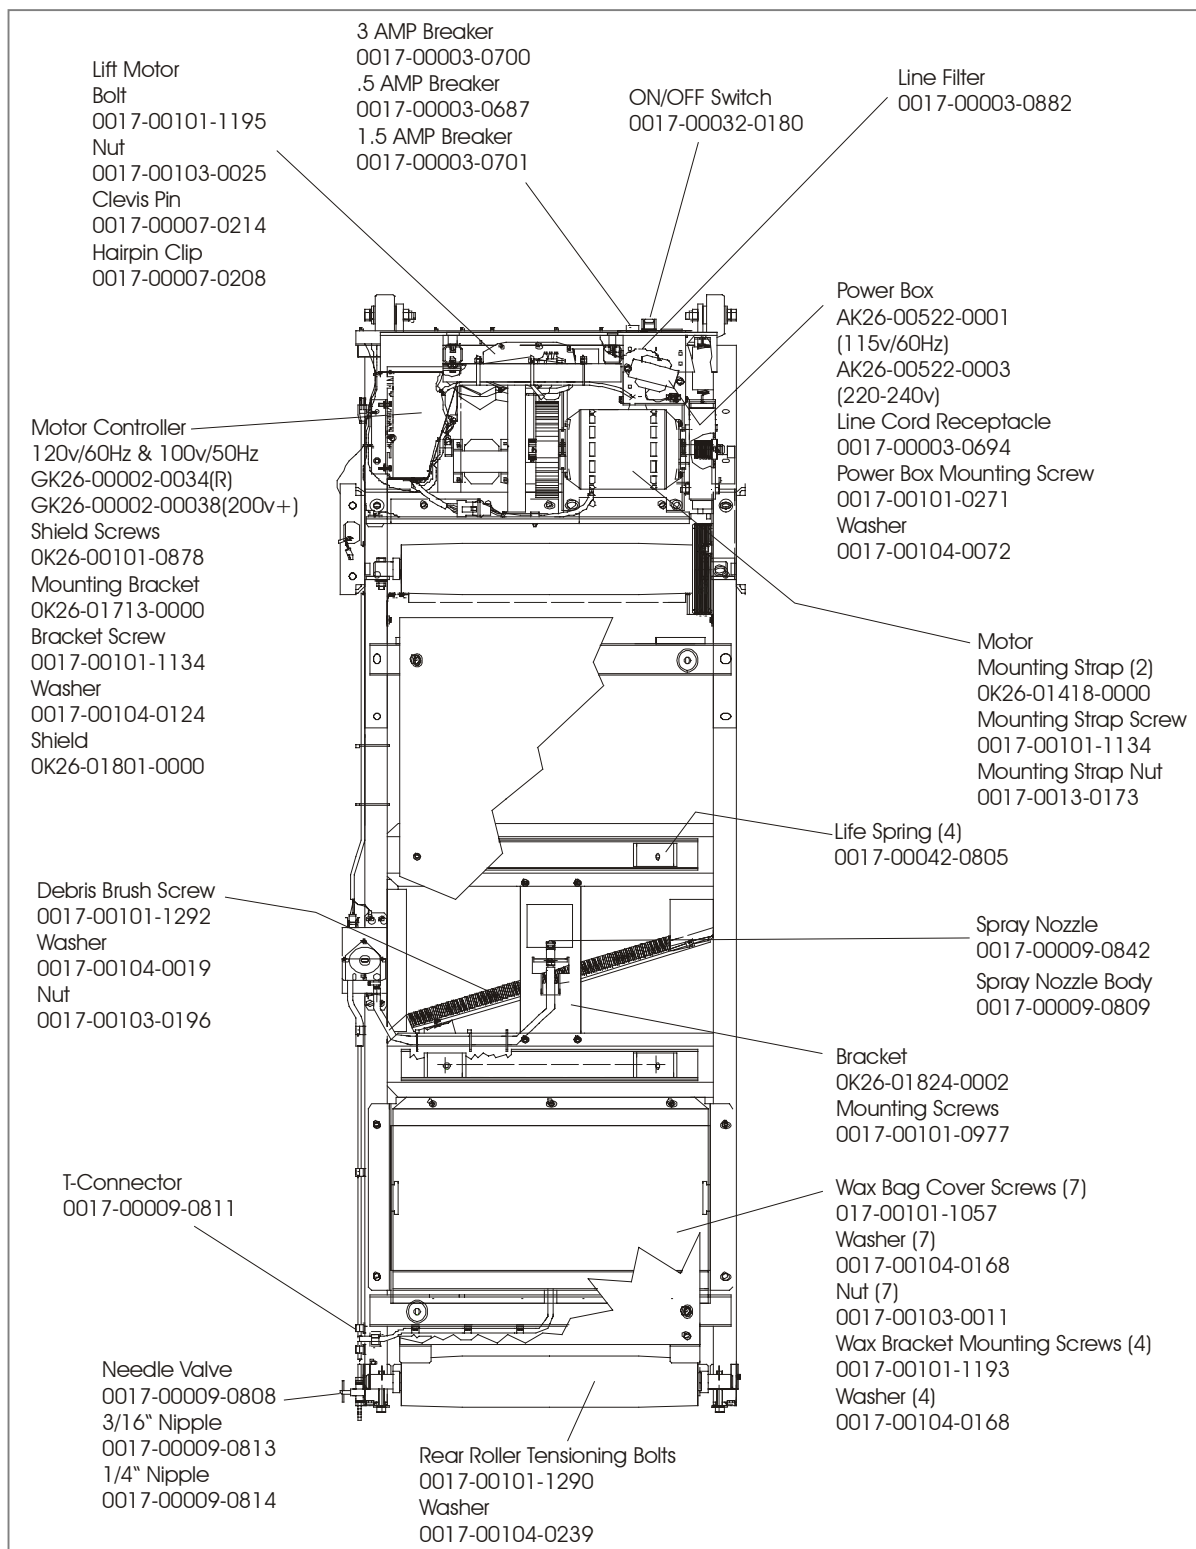

TR-9100  
TREADMILL

GK26-00004-0100  
SN: 331135-333422

**TR-9100  
TREADMILL**

**GK26-00004-0100  
SN: 331135-333422**

# TR-9100 TREADMILL

GK26-00004-0100  
SN: 331135-333422

# TR-9100 TREADMILL

GK26-00004-0100  
SN: 331135-333422

**TR-9100  
TREADMILL**

**GK26-00004-0100  
SN: 331135-333422**