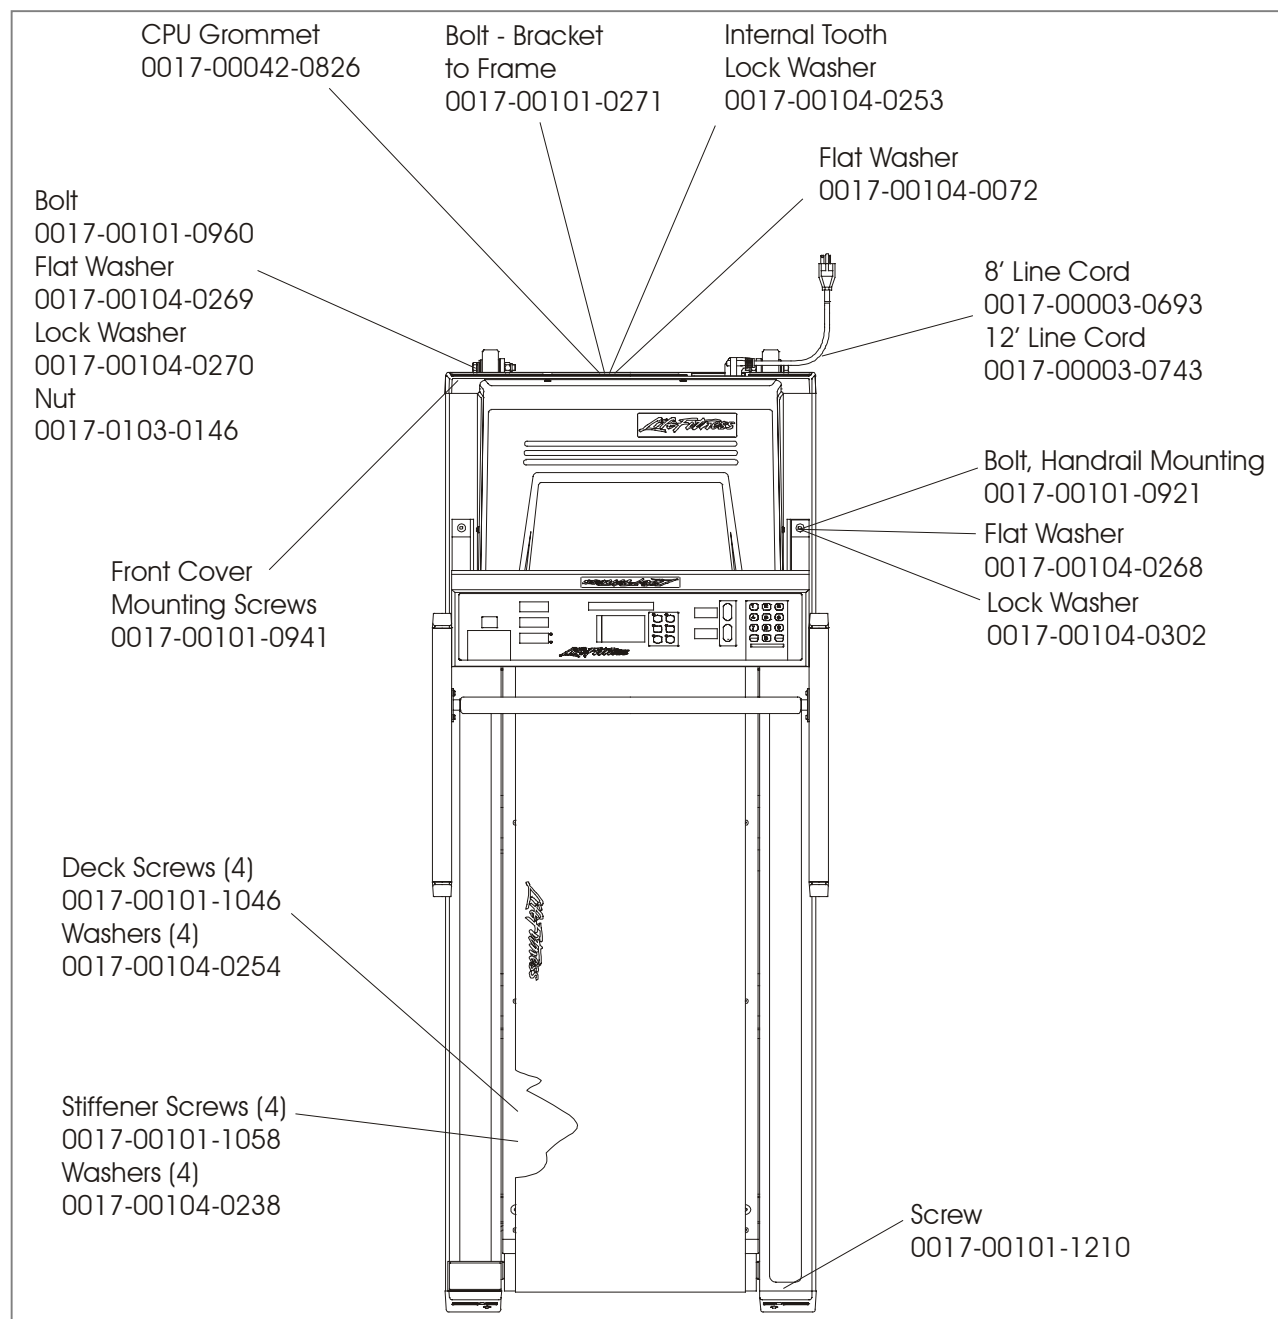

TR-9100  
TREADMILL

GK26-00004-0100  
SN: 331135-333422

**TR-9100  
TREADMILL**

**GK26-00004-0100  
SN: 331135-333422**

# TR-9100 TREADMILL

GK26-00004-0100  
SN: 331135-333422

# TR-9100 TREADMILL

GK26-00004-0100  
SN: 331135-333422

**TR-9100  
TREADMILL**

**GK26-00004-0100  
SN: 331135-333422**